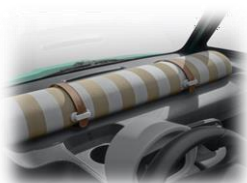

Fiat Topolino feláras tartozékok*

Napellenző napfénytetőhöz (50291208)

Napellenző üveges panorámatetőhöz. Megvédi az utasokat a napsugaraktól. Anyagok: poliészter vászon és alakmegtartó acélhuzal. Szín: fekete. Csomagolással, fekete nylon tárolózsákban, fehér „Topolino” logóval szállítjuk.

Dolce Vita Box (50291242)

A műszerfalra rögzíthető műanyag tárolódoboz, dizájnjos szövetborítással.

Csomagrögzítő háló (71809356)

Rögzítőháló az utas lábterénél kialakított tárolóhelyhez. A háló a vezető és az utas között helyezkedik el. A padlóalaphoz és a műszerfal alatt található speciális kampókkal a felső részhez rögzíthető.