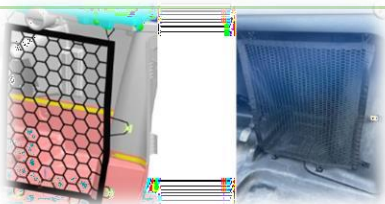

Fiat Topolino feláras tartozékok*

Napellenző napfénytetőhöz (50291208)

Napellenző üveges panorámatetőhöz. Megvédi az utasokat a napsugaraktól. Anyagok: poliészter vászon és alakmegtartó acélhuzal. Szín: fekete. Csomagolással, fekete nylon tárolózsákban, fehér „Topolino” logóval szállítjuk.

Dolce Vita Box (50291242)

A műszerfalra rögzíthető műanyag tárolódoboz, dizájnjos szövetborítással.

Csomagrögzítő háló (71809356)

Rögzítőháló az utas lábterénél kialakított tárolóhelyhez. A háló a vezető és az utas között helyezkedik el. A padlóalaphoz és a műszerfal alatt található speciális kampókkal a felső részhez rögzíthető.

Csomagrögzítő háló (50291203)

Rögzítőháló az utas lábterénél kialakított tárolóhelyhez. A háló a vezető és az utas között helyezkedik el. A padlóalaphoz és a műszerfal alatt található speciális kampókkal a felső részhez rögzíthető.

**Autótakaró ponyva - kültéri
(50291308)**

**Autótakaró ponyva - beltéri
(50291241)**

*Az egyes tartozékok pontos felára a mindenkor Mopar árlista alapján.