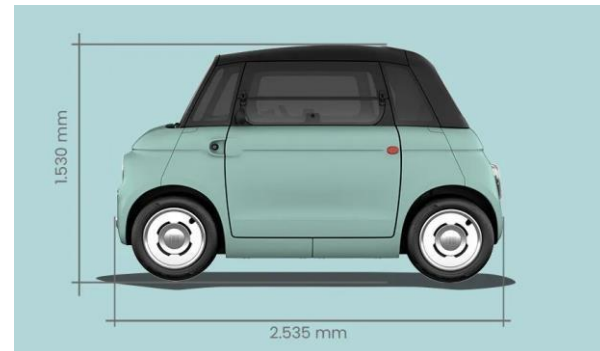

Műszaki adatok

Férőhelyek

Ülések száma	2
Tárolókapacitás (l)	63

Méretetek

Hossz (mm)	2.535
Magasság (mm)	1.530
Szélesség (mm)	1.400
Tengelytáv (mm)	1.730
Fordulókör (m)	7,2

Akkumulátor

Típus	Lithium-Ion
Bruttó kapacitás (kWh)	7
Nettó kapacitás (kWh)	5,4
Max. teljesítmény kw(le)	6(8,2)
WMTC által tanúsított hatótávolság (km)**	75
Max. nyomaték (Nm)	44
Töltés 2,3 kW AC (0–100 %)*	4 óra

Teljesítmény

Végsebesség (km/h)	45
Gyorsulás 0–45 km/h (s)	10
Homologizált kombinált fogyasztás (kWh/100 km) WMTC**	8,6
CO2 emisszó	0

Tömegek

Saját tömeg (kg)	487
Melyből az akkumulátor (kg)	77
Megengedett össztömeg (kg)	700

Fékek

Elöl	Tárcsafék
Hátul	Dobfék
Abronsz	155/65 R14

Motor

Motor	Állandó mágneses e-motor
Fokozatok száma	1
Meghajtás	Elsőkerék

*A töltési idő az akkumulátor hőmérsékletétől, az akkumulátor korától, a töltési és kisütési ciklusoktól, valamint az akkumulátor típusától függően változhat.

**Az adatokat laboratóriumi vizsgálatokból nyerik az EU jogszabályainak megfelelően, és a különböző járműtípusok összehasonlítására szolgálnak. Az információ nem egy adott járműre vonatkozik, és nem képezi részét az ajánlatnak. A számok nem tükrözik a tényleges vezetési eredményeket. Az opcionális berendezések, a karbantartás, a vezetési magatartás és a nem technikai tényezők, például az időjárási viszonyok befolyásolhatják a hivatalos eredményeket. Az adatokat az új világméretű, harmonizált könnyű járművek vizsgálati eljárásának (WLTP) vizsgálati ciklusa alapján határozták meg.